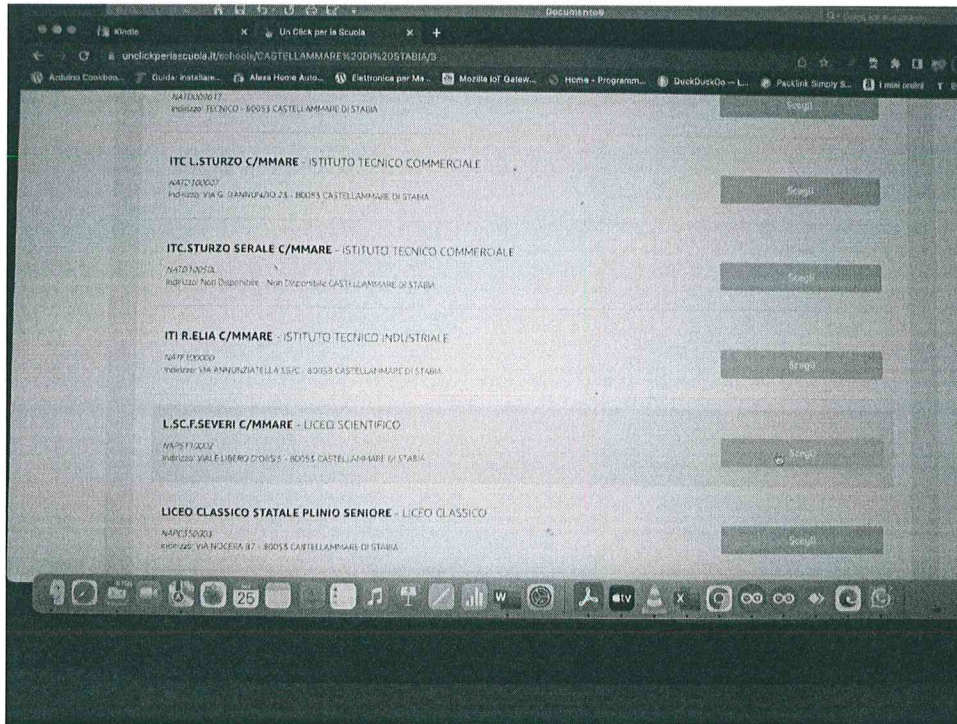

- quindi, scegliendo “Continua i tuoi acquisti su Amazon” si potrà direttamente effettuare “acquisti idonei” su amazon.it;
- Per ogni “acquisto idoneo” futuro basterà semplicemente accedere su amazon.it, poiché la scuola scelta resterà automaticamente associata all'account. Le informazioni relative agli “acquisti idonei” effettuati su amazon.it non verranno in nessun caso condivise con la Scuola selezionata.