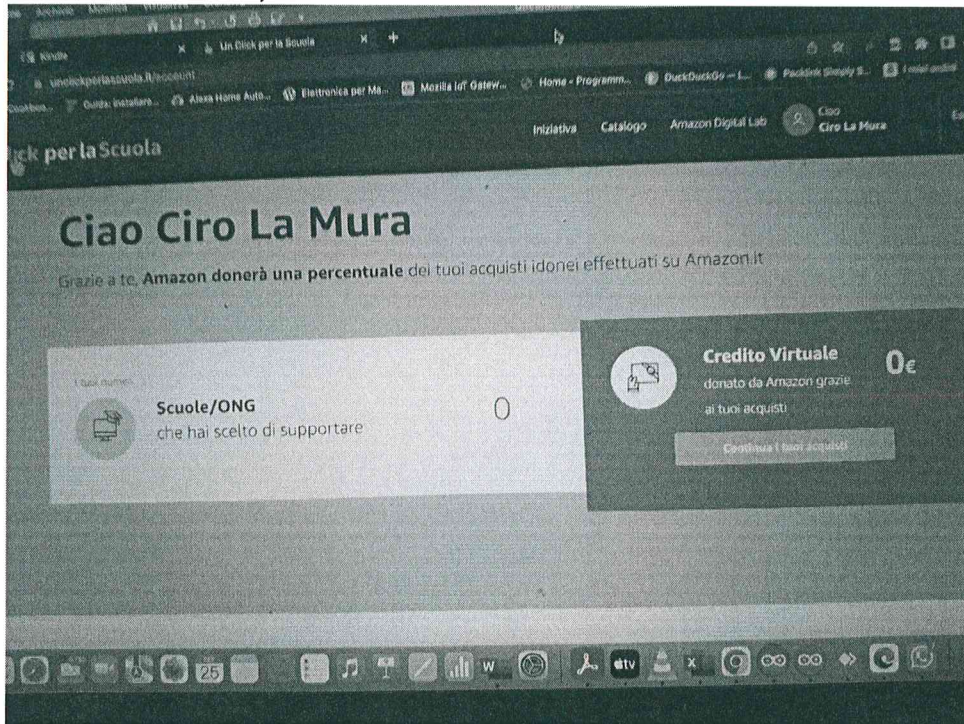

In allegato le istruzioni per effettuare la donazione al nostro Istituto.

Il Dirigente Scolastico

prof.ssa Elena Cavaliere

Per partecipare all'iniziativa bisogna:

- entrare sul sito www.unclickperlascuola.it
- autenticarsi con le credenziali amazon.it, aderendo all'iniziativa;