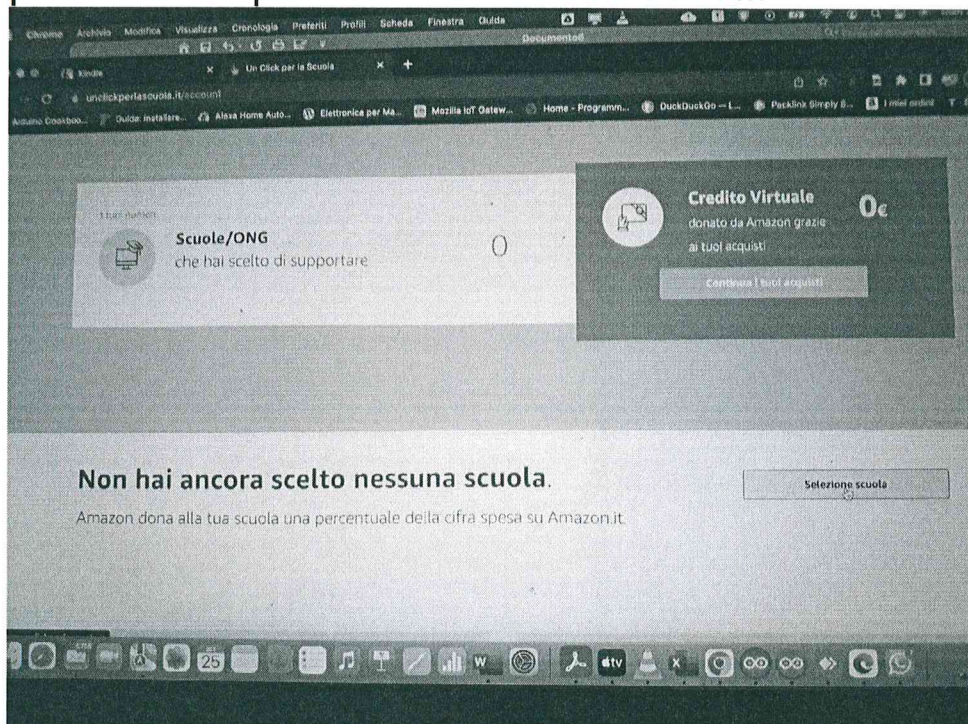

- scegliendo: **Liceo Scientifico F. SEVERI**